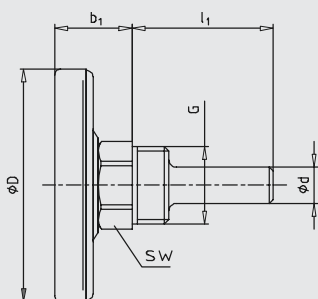

Биметаллический термометр

Модель 457X

Описание

Номинальный размер

63, 80, 100

Чувствительный элемент

биметаллическая спираль

Конструкция присоединения

- другие диапазоны показания

Диапазоны показаний

Диапазон показания °C	Цена деления °C
-30 ... 50	1
-20 ... 60	1
0 ... 60	1
0 ... 80	1
0 ... 120	2

Модели

Ном.размер	Положение штока/прис-ние	Модель
63	сзади	A 4572
80	сзади	A 4573
100	сзади	A 4574

Размеры в мм

Стандартное исполнение

Положение штока: сзади

НР	Размеры [мм]					SW (Место под ключ)	Масса [кг]
	b ₁	d	D	G	l ₁		
63	23	12 ¹⁾	63	G 1/2 A	40, 60, 100, 160	21	0,040
80	23	12 ¹⁾	80	G 1/2 A	40, 60, 100, 160	21	0,060
100	23	12 ¹⁾	100	G 1/2 A	40, 60, 100, 160	21	0,080

1) d = 11 мм с защитной гильзой с длиной l₁ = 100 мм

Форма заказа

Модель/Номинальный размер/Диапазон/Положение присоединения/Длина штока l₁/Требуемые доп. варианты

Спецификации и размеры, приведенные в данном документе, отражают техническое состояние изделия на момент выхода данного документа из печати. Возможные технические усовершенствования конструкции и замена комплектующих производятся без предварительного уведомления.